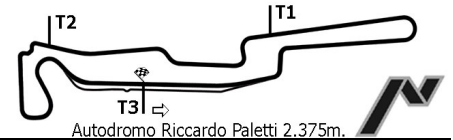

Federazione
Motociclistica
Italiana

Trofeo Scooter 70

CLASSIFICA GARA

POS	No	CONDUTTORE	NAZ	TEAM	MOTO	CATEGORIA	G	TEMPO	DISTACCO	VEL GIRO	VELOCE
1	21	BLANDO A.		A.S.M. NICOL	PIAGGIO		10	13'57.361	102.106 Km/h		1'22.646 6
2	33	RIPEPI R.		FRECCIA DEL	PIAGGIO		10	13'57.405	0.044		1'22.209 7
3	38	TEDESCHI M.		CARPI	PIAGGIO		10	13'58.019	0.658		1'22.298 5
4	1	MONTAGNA M.		ANDREANI	PIAGGIO		10	13'58.070	0.709		1'22.706 6
5	56	TROVATO P.		PELORO	PIAGGIO		10	14'03.962	6.601		1'23.465 10
6	6	CALONACI D.		VOLTERRA	PIAGGIO		10	14'03.981	6.620		1'22.576 9
7	43	TORNERA M.		DELLO STRETT	PIAGGIO		10	14'04.066	6.705		1'23.011 4
8	3	ALIPPI D.		OLGINATE	PIAGGIO		10	14'08.094	10.733		1'23.709 7
9	24	ZENARI D.		DUCALE	PIAGGIO		10	14'09.213	11.852		1'23.521 8
10	88	MENDOGHO M.		GENTLEMENS	PIAGGIO		10	14'18.108	20.747		1'24.824 5
11	66	RINGHINI M.		LAZZARINI	PIAGGIO		10	14'19.859	22.498		1'24.906 8
12	25	ANDREAZZOLI M.			PIAGGIO		10	14'20.048	22.687		1'24.076 7
13	19	MAGGIO D.		DIABOLIK	PIAGGIO		10	14'21.948	24.587		1'24.714 2
14	23	PICCA D.		VELLETRI	PIAGGIO		10	14'25.496	28.135		1'25.031 10
15	74	PARODI L.		GENOVA	PIAGGIO		10	14'25.519	28.158		1'25.051 7
16	8	GABELLINI P.		CATTOLICA	PIAGGIO		10	14'25.547	28.186		1'25.152 4
17	26	BELIGNI M.		TEAM FUORI D	PIAGGIO		10	14'26.261	28.900		1'25.366 8
18	55	SAMBUCCI S.		VELLETRI	PIAGGIO		10	14'41.806	44.445		1'26.641 9
19	35	SACCANI R.		CARPI	PIAGGIO		10	14'44.835	47.474		1'26.638 8
20	75	WEINDELMAYER G.			PIAGGIO		10	15'07.925	1'10.564		1'28.869 6
21	28	GASSANI G.		MASSA SCASSA	PIAGGIO		10	15'24.999	1'27.638		1'30.820 4

NON CLASSIFICATI

NP 7 **MORGANTE A.** TRINACRIA PIAGGIO

GIRO VELOCE	7° RIPEPI Rocco	1'22.209	104.003Km/h

Esposta ore:

IL DIRETTORE DI GARA : Del Monte Franco

IL D.S. CRONOMETRAGGIO : Rapi Andrea

ORA INIZIO (14:10) 14:10

ORA FINE (14:30) 14:26